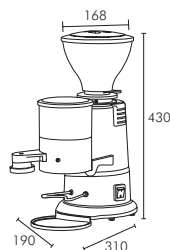

M4 macinadosatore

M4

doser coffee grinder

M4 - MANUALE MANUAL
M4T - TEMPORIZZATORE TIMER
M4A - AUTOMATICO AUTOMATIC

<p>standard</p>	<p>POTENZA POWER 250 W</p> <p>MACINE PIANE FLAT GRINDING BLADES Ø 58 mm</p> <p>MOTORE MOTOR 1400 r.p.m. (50Hz)</p> <p>CAFFÈ IN GRANI COFFEE-BEANS HOPPER CAPACITY 0,5 Kg</p> <p>CAFFÈ MACINATO GROUND COFFEE DOSER CAPACITY 200 g</p> <p>PESO NETTO NET WEIGHT 9 Kg</p> <p>DISPOSITIVO CONTADOSI DOSING COUNTER SI YES</p>
<p>optional</p>	<p>REGOLAZIONE MICROMETRICA STEPLESS ADJUSTMENT SYSTEM </p> <p>COLORI SPECIALI SPECIAL COATING</p>