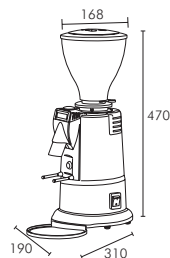

CE

M5D - DIGITALE DIGITAL

standard	POTENZA POWER	250 W
	MACINE PIANE FLAT GRINDING BLADES Ø	58 mm
	MOTORE MOTOR	1400 r.p.m. (50Hz)
	CAFFÈ IN GRANI COFFEE-BEANS HOPPER CAPACITY	0,6 Kg
	PESO NETTO NET WEIGHT	8,5 Kg
	DISPOSITIVO CONTADOSI DOSING COUNTER	SI YES
optional	REGOLAZIONE MICROMETRICA STEPLESS ADJUSTMENT SYSTEM 	
	COLORI SPECIALI SPECIAL COATING	