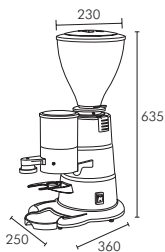

M7 macinadosatore

doser coffee grinder

flat

M7 - MANUALE MANUAL
M7T - TEMPORIZZATORE TIMER
M7A - AUTOMATICO AUTOMATIC

standard	POTENZA POWER	800 W
	MACINE PIANE FLAT GRINDING BLADES Ø	75 mm
	MOTORE MOTOR	1400 r.p.m. (50Hz)
	CAFFÈ IN GRANI COFFEE-BEANS HOPPER CAPACITY	1,4 Kg
	CAFFÈ MACINATO GROUND COFFEE DOSER CAPACITY	300 g
	PESO NETTO NET WEIGHT	15,5 Kg
DISPOSITIVO CONTADOSI DOSING COUNTER	SI YES	

optional	REGOLAZIONE MICROMETRICA STEPLESS ADJUSTMENT SYSTEM
	COLORI SPECIALI SPECIAL COATING
	PRESSINO TELESCOPICO TELESCOPIC TAMPER
PRESSINO DINAMOMETRICO DYNAMOMETRIC TAMPER	

M7 900 - MANUALE MANUAL
M7T 900 - TEMPORIZZATORE TIMER
M7A 900 - AUTOMATICO AUTOMATIC

standard	POTENZA POWER	600 W
	MACINE PIANE FLAT GRINDING BLADES Ø	75 mm
	MOTORE MOTOR	900 r.p.m.
	CAFFÈ IN GRANI COFFEE-BEANS HOPPER CAPACITY	1,4 Kg
	CAFFÈ MACINATO GROUND COFFEE DOSER CAPACITY	300 g
	PESO NETTO NET WEIGHT	15,5 Kg
DISPOSITIVO CONTADOSI DOSING COUNTER	SI YES	

standard	POTENZA POWER	400 W
	MACINE CONICHE CONICAL GRINDING BLADES Ø	68 mm
	MOTORE MOTOR	350 r.p.m.
	CAFFÈ IN GRANI COFFEE-BEANS HOPPER CAPACITY	1,4 Kg
	CAFFÈ MACINATO GROUND COFFEE DOSER CAPACITY	300 g
	PESO NETTO NET WEIGHT	16 Kg
DISPOSITIVO CONTADOSI DOSING COUNTER	SI YES	