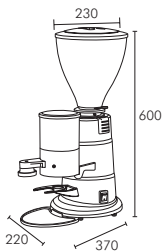

MX macinadosatore

doser coffee grinder

flat

MX - MANUALE MANUAL
MXT - TEMPORIZZATORE TIMER
MXA - AUTOMATICO AUTOMATIC

standard	POTENZA POWER	340 W
	MACINE PIANE FLAT GRINDING BLADES Ø	65 mm
	MOTORE MOTOR	1400 r.p.m. (50Hz)
	CAFFÈ IN GRANI COFFEE-BEANS HOPPER CAPACITY	1,4 Kg
	CAFFÈ MACINATO GROUND COFFEE DOSER CAPACITY	300 g
	PESO NETTO NET WEIGHT	13 Kg
	DISPOSITIVO CONTADOSI DOSING COUNTER	SI YES

optional	REGOLAZIONE MICROMETRICA STEPLESS ADJUSTMENT SYSTEM	
	COLORI SPECIALI SPECIAL COATING	
	PRESSINO TELESCOPICO TELESCOPIC TAMPER	

MX 900 - MANUALE MANUAL
MXT 900 - TEMPORIZZATORE TIMER
MXA 900 - AUTOMATICO AUTOMATIC

standard	POTENZA POWER	300 W
	MACINE PIANE FLAT GRINDING BLADES Ø	65 mm
	MOTORE MOTOR	900 r.p.m.
	CAFFÈ IN GRANI COFFEE-BEANS HOPPER CAPACITY	1,4 Kg
	CAFFÈ MACINATO GROUND COFFEE DOSER CAPACITY	300 g
	PESO NETTO NET WEIGHT	13 Kg
	DISPOSITIVO CONTADOSI DOSING COUNTER	SI YES

optional	REGOLAZIONE MICROMETRICA STEPLESS ADJUSTMENT SYSTEM	
	COLORI SPECIALI SPECIAL COATING	
	PRESSINO TELESCOPICO TELESCOPIC TAMPER	

conical

MXK - AUTOMATICO AUTOMATIC

standard	POTENZA POWER	250 W
	MACINE CONICHE CONICAL GRINDING BLADES Ø	63 mm
	MOTORE MOTOR	350 r.p.m.
	CAFFÈ IN GRANI COFFEE-BEANS HOPPER CAPACITY	1,4 Kg
	CAFFÈ MACINATO GROUND COFFEE DOSER CAPACITY	300 g
	PESO NETTO NET WEIGHT	15 Kg
	DISPOSITIVO CONTADOSI DOSING COUNTER	SI YES